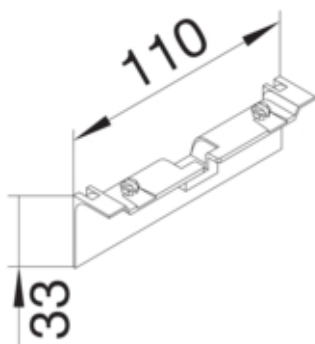

Capac SL20080, fag

SL20080AD2

Arhitectura

Tip de montaj	Fixat cu cleme
---------------	----------------

Materiale

Culoare	fag
Culoare	optica de fag
Material	ABS
Material	Plastic
Suprafata	imprimat

Dimensiuni

Înălțimea produsului instalat	33 mm
Înălțimea canalului	80 mm
Lungime	110 mm
Latimea canalului	20 mm

Montare

Tip montaj	orizontal
------------	-----------

Standarde

Autorizatii	CE
Conform directivelor europene RoHs	conformitate voluntara