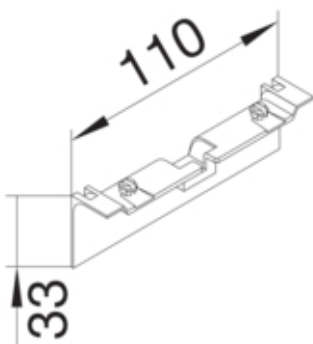

Capac SL20080, RAL9011

SL20080A9011

Arhitectura

Tip de montaj	Fixat cu cleme
---------------	----------------

Materiale

Culoare	negru grafit
Culoare	RAL 9011 - negru grafit
Material	ABS
Material	Plastic
Suprafata	netratat

Dimensiuni

Înălțimea produsului instalat	33 mm
Înălțimea canalului	80 mm
Lungime	110 mm
Latimea canalului	20 mm

Montare

Tip montaj	orizontal
------------	-----------

Standarde

Autorizatii	CE
Conform directivelor europene RoHs	conformitate voluntara