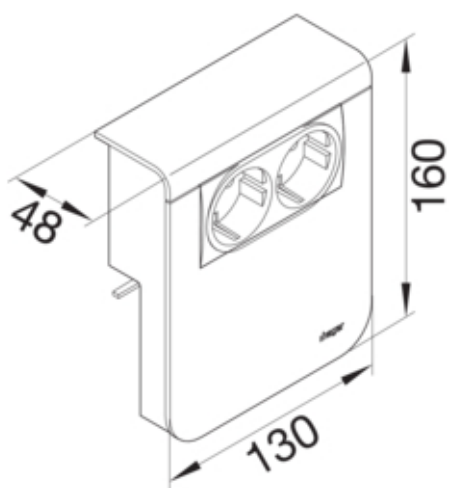

Priza dubla date Cat6 SL20115, RAL9010

SL201159079010

Arhitectura

Tip de montaj	Blocat si înfiletat
---------------	---------------------

Compatibilitate

Format posibilitate de montare a echipamentului	deja asamblat
---	---------------

Conectivitate

directie de iesire (pentru prize date din cupru)	jos
--	-----

Materiale

Culoare	alb pur
Culoare	RAL 9010 - alb pur
Material	Plastic
Material	material mixt

Dimensiuni

Adâncimea produsului instalat	48 mm
Înălțimea produsului instalat	160 mm
Înălțimea canalului	115 mm
Lungime	130 mm
Latimea canalului	20 mm
Format	Montare echipamente