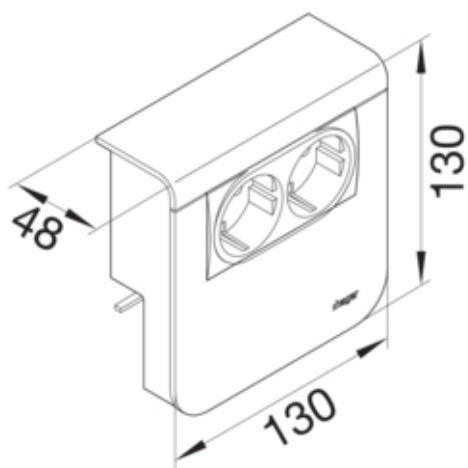

Priza date dubla Cat6 SL20080, RAL9010

SL200809079010

Arhitectura

Tip de montaj	Blocat si înfiletat
---------------	---------------------

Compatibilitate

Format posibilitate de montare a echipamentului	deja asamblat
---	---------------

Conectivitate

directie de iesire (pentru prize date din cupru)	jos
--	-----

Materiale

Culoare	alb pur
Culoare	RAL 9010 - alb pur
Material	Plastic
Material	material mixt

Dimensiuni

Adâncimea produsului instalat	48 mm
Înălțimea produsului instalat	130 mm
Înălțimea canalului	80 mm
Lungime	130 mm
Latimea canalului	20 mm
Format	Montare echipamente