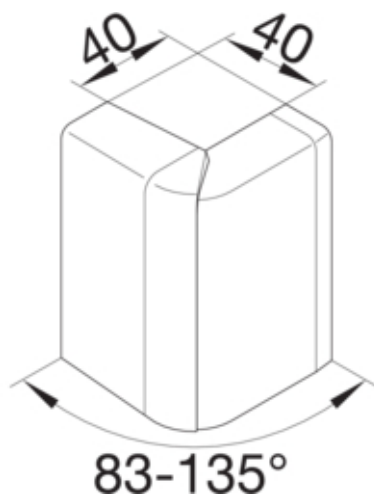

Cot exterior SL20080, RAL9011

SL2008039011

Arhitectura

Tip de montaj Blocat

Capac, usa

Secțiune superioara cu garnitura de etansare Nu

Materiale

Culoare negru grafit
Culoare RAL 9011 - negru grafit
Material ABS
Material Plastic
Suprafata netratat

Dimensiuni

Înălțimea canalului 80 mm
Lățimea canalului 20 mm

Setari

Distanța de detectie 83 / 135 °

Accesorii incluse

Configurare accesorii Piesa fasonata pentru capac

Standarde

Autorizatii CE
Conform directivelor europene RoHs conformitate voluntara