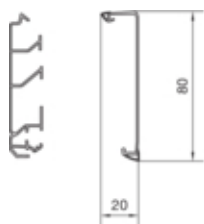

Capac SL20080, RAL9011

SL20080219011

Capac, usa

Montare capac	Complet
Sectiune superioara cu garnitura de etansare	Perete / podea
Latime OT	20 mm

Material

Culoare	negru grafit
Culoare	RAL 9011 - negru grafit
Material	PVC
Material	Plastic

Dimensiuni

Înaltimea canalului	80 mm
Lungime	2000 mm
Latimea canalului	20 mm

Standarde

Autorizatii	CE
Conform directivelor europene RoHs	conformitate voluntara

Protectie

Tip de protectie IP	IP40
Fara halogen	nu
Putere impact	IK07