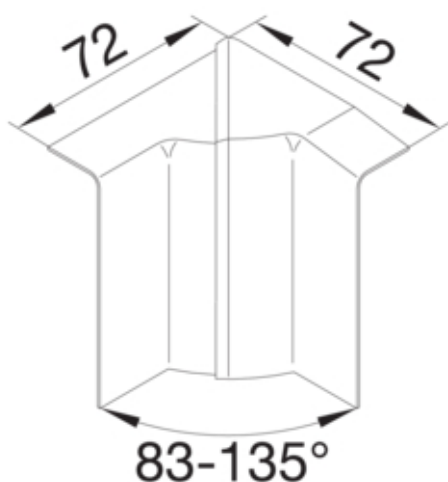

Cot interior SL20080, sucupira

SL200804D6

#### Capac, usa

Secțiune superioara cu garnitura de etansare	Nu
--	----

#### Dimensiuni

Înălțimea canalului	80 mm
Latimea canalului	20 mm