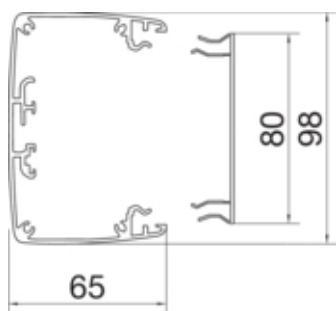

Coloana 1 fata, fixare cu piston 2.8-3.1m, RAL9010

DAS8028009010

Configuratie

Executie unilateral

Compatibilitate

Format posibilitate de montare a echipamentului Ecoline blocare frontala

Materiale

Culoare alb pur
Culoare RAL 9010 - alb pur
Material Aluminiu
Material aluminiu
Suprafata lacuit

Dimensiuni

Adâncime 65 mm
Înaltime de montaj 2800 / 3100 mm
Forma stâlpii rectangular
Latime 98 mm

Montare

Tip de fixare tensionat

Cablu

Diametru de libera trecere/interior 5400 mm²

Echipament

Numarul peretilor despartitori ficsi 1