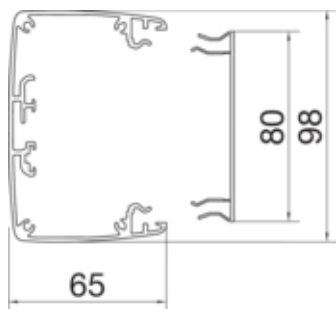

Coloana 1 fata, fixare cu piston 2.5-2.8m, RAL9010

DAS8025009010

Configuratie

Executie unilateral

Compatibilitate

Format posibilitate de montare a echipamentului Ecoline blocare frontala

Materiale

Culoare alb pur
Culoare RAL 9010 - alb pur
Material Aluminiu
Material aluminiu
Suprafata lacuit

Dimensiuni

Adâncime 65 mm
Înaltime de montaj 2500 / 2800 mm
Forma stâlpii rectangular
Latime 98 mm

Montare

Tip de fixare tensionat

Cablu

Diametru de libera trecere/interior 5400 mm²

Echipament

Numarul peretilor despartitori ficsi 1