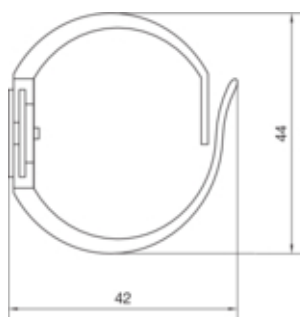

Canal VK-flex 40 500mm

L2242

Arhitectura

Flexibil	da
----------	----

Configuratie

Configurare perete lateral	Cu fante
----------------------------	----------

Curent electric

Scurgere de curent stabil	da
---------------------------	----

Capac, usa

Executia capacului	fara
--------------------	------

Materiale

Culoare	gri deschis
Material	Poliamida (PA)
Material	Plastic
Suprafata	netratat

Dimensiuni

Lungime	500 mm
Latime slot	8 mm
Latime	4,5 mm

Montare

Tip de fixare	autoadeziv si cu perforarea fondului
---------------	--------------------------------------

Cablu

Capacitate pentru cabluri n, de exemplu H07Y-U/R/K 1,5 mm ²	81
Diametru de libera trecere/interior	620 mm ²
Capacitate pentru cabluri n, de exemplu H07Y-U/R/K 2,5 mm ²	53
Capacitate pentru cabluri n de exemplu Ho7Y-U/R/K 1mm ²	101