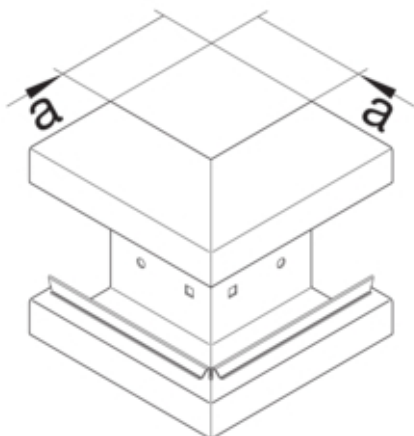

Cot exterior BRS85210B, otel, RAL9010

BRS852103B9010

Arhitectura

Tip de montaj	Fixat cu cleme
---------------	----------------

Conectivitate

Conexiune de canal	fara cuplu
--------------------	------------

Capac, usa

Montare capac	Orizontal la interior
Sectiune superioara cu garnitura de etansare	Nu
Numarul capacelor utilizabile	1

Materiale

Culoare	alb pur
Culoare	RAL 9010 - alb pur
Material	Tabla de otel
Material	Otel
Suprafata	brut

Dimensiuni

Înaltimea canalului	83 mm
Latimea canalului	210 mm
Masura a	80 mm

Setari

Distanța de detectie	90 °
----------------------	------

Accesorii incluse

Configurare accesorii	Sectiune inferioara
-----------------------	---------------------