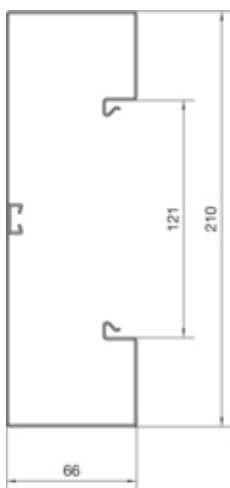

Canal cablu BRS65210B, oțel, RAL9001

BRS652101B9001

Compatibilitate

Format posibilitate de montare a echipamentului	Standard 60 mm, 45 mm
---	-----------------------

Conectivitate

Conexiune de canal	Cupluri speciale
--------------------	------------------

Capacitate

Repartizarea cablurilor 11 mm cu/fara montarea echipamentului	34 / 52
---	---------

Capac, usa

Montare capac	Orizontal la interior
Latime OT	120 mm
Numarul capacelor utilizabile	1

Materiale

Culoare	alb cremos
Culoare	RAL 9001 - crem
Material	Tabla de oțel
Material	Oțel
Suprafata	brut

Dimensiuni

Înălțimea canalului	66 mm
Lungime	2000 mm
Latimea canalului	210 mm

Cablu

Diametru de libera trecere/interior	12610 mm ²
-------------------------------------	-----------------------

Echipament

Numarul peretilor despartitori demontabili	1
Cantitate compartiment	1