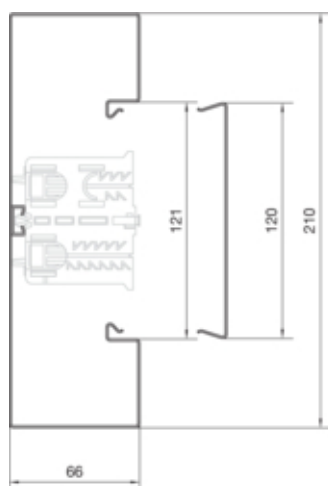

Canal cablu BRS65210B, oțel, RAL9001

BRS652101B9001

Compatibilitate

Format posibilitate de montare a echipamentului	Standard 60 mm, 45 mm
---	-----------------------

Conectivitate

Conexiune de canal	Cupluri speciale
--------------------	------------------

Capacitate

Repartizarea cablurilor 11 mm cu/fara montarea echipamentului	34 / 52
---	---------

Capac, usa

Montare capac	Orizontal la interior
Latime OT	120 mm
Numarul capacelor utilizabile	1

Materiale

Culoare	alb cremos
Culoare	RAL 9001 - crem
Material	Tabla de oțel
Material	Oțel
Suprafata	brut

Dimensiuni

Înălțimea canalului	66 mm
Lungime	2000 mm
Latimea canalului	210 mm

Cablu

Diametru de libera trecere/interior	12610 mm ²
-------------------------------------	-----------------------

Echipament

Numarul peretilor despartitori demontabili	1
Cantitate compartiment	1