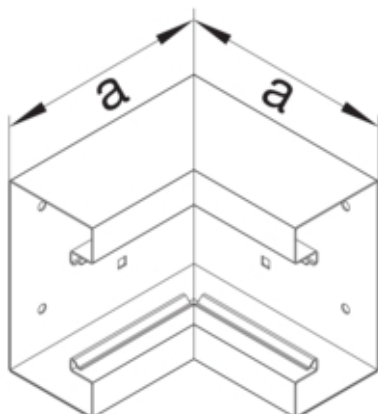

#### Arhitectura

Tip de montaj	Fixat cu cleme
---------------	----------------

#### Dimensiuni

Înălțimea canalului	68 mm
Lungime	80 mm
Latimea canalului	170 mm
Masura a	146 mm