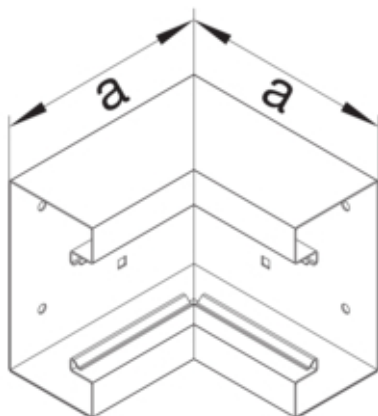

Cot interior BRS65170B, oțel, RAL7035

BRS651704B7035

Arhitectura

Tip de montaj	Fixat cu cleme
---------------	----------------

Conectivitate

Conexiune de canal	fara cuplu
--------------------	------------

Capac, usa

Sectiune superioara cu garnitura de etansare	Nu
Numarul capacelor utilizabile	1

Materiale

Culoare	gri deschis
Culoare	RAL 7035 - gri deschis
Material	Tabla de oțel
Material	Oțel
Suprafata	brut

Dimensiuni

Înaltimea canalului	68 mm
Lungime	80 mm
Latimea canalului	170 mm
Masura a	146 mm

Setari

Distanța de detectie	90 °
----------------------	------

Accesorii incluse

Configurare accesorii	Sectiune inferioara
-----------------------	---------------------