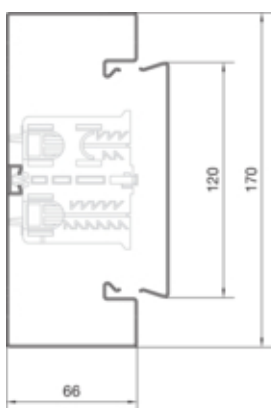

Canal cablu BRS65170B, oțel RAL9010

BRS651701B9010

Compatibilitate

Format posibilitate de montare a echipamentului	Standard 60 mm, 45 mm
---	-----------------------

Conectivitate

Conexiune de canal	Cupluri speciale
--------------------	------------------

Capacitate

Repartizarea cablurilor 11 mm cu/fara montarea echipamentului	23 / 42
---	---------

Capac, usa

Montare capac	Orizontal la interior
Latime OT	120 mm
Numarul capacelor utilizabile	1

Materiale

Culoare	alb pur
Culoare	RAL 9010 - alb pur
Material	Tabla de oțel
Material	Oțel
Suprafata	brut

Dimensiuni

Înălțimea canalului	68 mm
Lungime	2000 mm
Latimea canalului	170 mm

Cablu

Diametru de libera trecere/interior	10070 mm ²
-------------------------------------	-----------------------

Echipament

Numarul peretilor despartitori demontabili	1
Cantitate compartiment	1