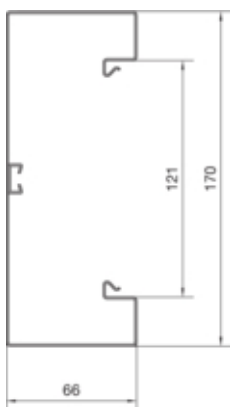

Canal cablu BRS65170B, oțel RAL9010

BRS651701B9010

Compatibilitate

Format posibilitate de montare a echipamentului	Standard 60 mm, 45 mm
---	-----------------------

Conectivitate

Conexiune de canal	Cupluri speciale
--------------------	------------------

Capacitate

Repartizarea cablurilor 11 mm cu/fara montarea echipamentului	23 / 42
---	---------

Capac, usa

Montare capac	Orizontal la interior
Latime OT	120 mm
Numarul capacelor utilizabile	1

Materiale

Culoare	alb pur
Culoare	RAL 9010 - alb pur
Material	Tabla de oțel
Material	Oțel
Suprafata	brut

Dimensiuni

Înălțimea canalului	68 mm
Lungime	2000 mm
Latimea canalului	170 mm

Cablu

Diametru de libera trecere/interior	10070 mm ²
-------------------------------------	-----------------------

Echipament

Numarul peretilor despartitori demontabili	1
Cantitate compartiment	1