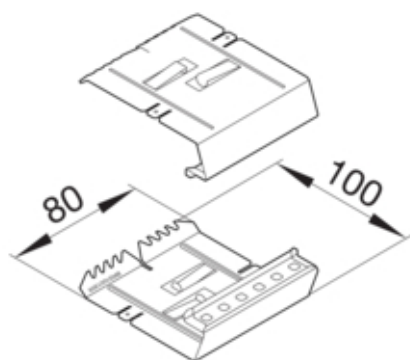

Set cuplare BRS100130, oțel, galvanizat

Imagini similare

**Materiale**

Culoare	zincat
Material	Tabla de oțel
Material	Oțel
Suprafața	zincat

**Dimensiuni**

Înălțimea canalului	100 mm
Lungime	80 mm
Latimea canalului	130 mm

**Utilizare**

Tip jonctiune	Cuplu
---------------	-------

**Standarde**

Conform directivelor europene RoHs	conformitate voluntara
------------------------------------	------------------------

**Forma**

Forma	simetric
-------	----------