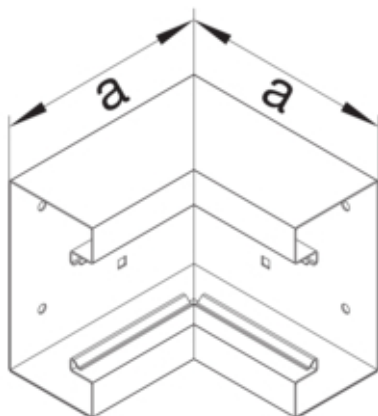

Cot interior BRS85210B, oțel, RAL9010

BRS852104B9010

#### Dimensiuni

Înaltimea canalului	83 mm
Lungime	80 mm
Latimea canalului	210 mm
Masura a	163 mm