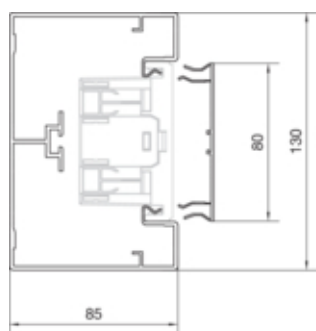

Canal cablu BRA85130, aluminiu, RAL9010

BRA8513019010

Compatibilitate

Format posibilitate de montare a echipamentului	Standard 60 mm, CEE, Ecoline, EIB, montare automate
---	---

Conectivitate

Conexiune de canal	Cupluri speciale
--------------------	------------------

Capacitate

Repartizarea cablurilor 11 mm cu/fara montarea echipamentului	27 / 40
---	---------

Capac, usa

Montare capac	Orizontal la interior
Latime OT	80 mm
Numarul capacelor utilizabile	1

Materiale

Culoare	alb pur
Culoare	RAL 9010 - alb pur
Material	Aluminiu
Material	aluminiu
Suprafata	brut

Dimensiuni

Înălțimea canalului	83 mm
Lungime	2000 mm
Latimea canalului	130 mm

Cablu

Diametru de libera trecere/interior	9640 mm ²
-------------------------------------	----------------------

Echipament

Numarul peretilor despartitori demontabili	1
Cantitate compartiment	1 / 2