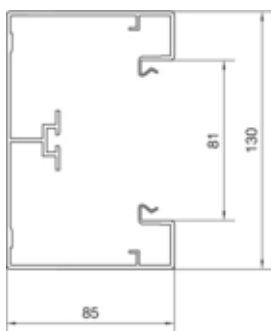

Canal cablu BRA85130, aluminiu, RAL9010

BRA8513019010

Compatibilitate

Format posibilitate de montare a echipamentului	Standard 60 mm, CEE, Ecoline, EIB, montare automate
---	---

Conectivitate

Conexiune de canal	Cupluri speciale
--------------------	------------------

Capacitate

Repartizarea cablurilor 11 mm cu/fara montarea echipamentului	27 / 40
---	---------

Capac, usa

Montare capac	Orizontal la interior
Latime OT	80 mm
Numarul capacelor utilizabile	1

Materiale

Culoare	alb pur
Culoare	RAL 9010 - alb pur
Material	Aluminiu
Material	aluminiu
Suprafata	brut

Dimensiuni

Înălțimea canalului	83 mm
Lungime	2000 mm
Latimea canalului	130 mm

Cablu

Diametru de libera trecere/interior	9640 mm ²
-------------------------------------	----------------------

Echipament

Numarul peretilor despartitori demontabili	1
Cantitate compartiment	1 / 2