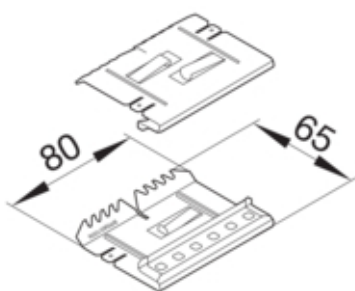

Set cuplare BRS65100, oțel, galvanizat

Imagini similare

Conectivitate

Conexiune de canal	fara cuplu
--------------------	------------

Capac, usa

Latime OT	80 mm
Numarul capacelor utilizabile	1

Materiale

Culoare	zincat
Material	Tabla de oțel
Material	Oțel
Suprafata	zincat

Dimensiuni

Înaltimea canalului	65 mm
Lungime	80 mm
Latimea canalului	100 mm

Echipament

Cantitate compartiment	1
------------------------	---

Utilizare

Tip jonctiune	Cuplu
---------------	-------

Standarde

Conform directivelor europene RoHs	conformitate voluntara
------------------------------------	------------------------