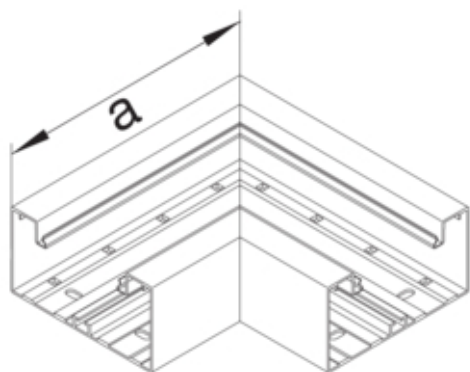

Cot plan BRA65210B, aluminiu, 120mm, ELN

BRA652105BELN

#### Dimensiuni

Înaltimea canalului	68 mm
Latimea canalului	210 mm
Masura a	290 mm