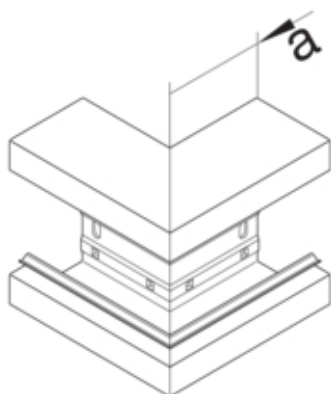

Cot exterior BRA65210B, aluminiu, 120mm, RAL9010

BRA652103B9010

Arhitectura

Tip de montaj	Fixat cu cleme
---------------	----------------

Conectivitate

Conexiune de canal	fara cuplu
--------------------	------------

Capac, usa

Montare capac	Orizontal la interior
Sectiune superioara cu garnitura de etansare	Nu
Numarul capacelor utilizabile	1

Materiale

Culoare	alb pur
Culoare	RAL 9010 - alb pur
Material	Aluminiu
Material	aluminiu
Suprafata	brut

Dimensiuni

Înaltimea canalului	68 mm
Latimea canalului	210 mm
Masura a	80 mm

Setari

Distanța de detectie	90 °
----------------------	------

Accesorii incluse

Configurare accesorii	Sectiune inferioara
-----------------------	---------------------