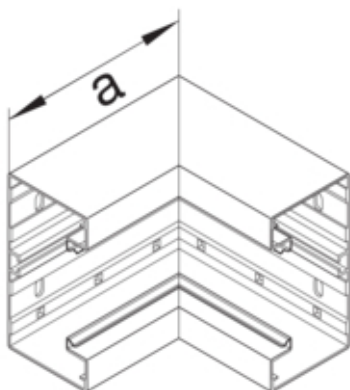

Cot interior BRA65210B, aluminiu, 120mm, RAL9010

BRA652104B9010

#### Dimensiuni

Înaltimea canalului	68 mm
Lungime	80 mm
Latimea canalului	210 mm
Masura a	146 mm