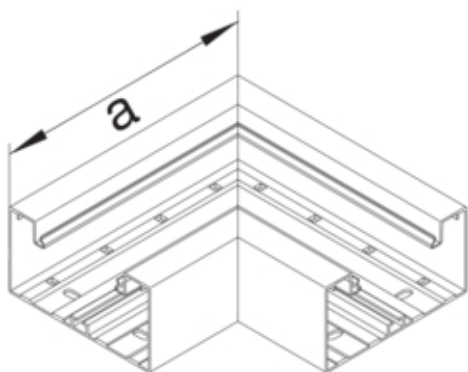

Cot plan BRA65170B, aluminiu, 120mm, RAL9010

BRA651705B9010

Arhitectura

Tip de montaj	Fixat cu cleme
---------------	----------------

Conectivitate

Conexiune de canal	fara cuplu
--------------------	------------

Capac, usa

Sectiune superioara cu garnitura de etansare	Nu
Numarul capacelor utilizabile	1

Materiale

Culoare	alb pur
Culoare	RAL 9010 - alb pur
Material	Aluminiu
Material	aluminiu
Suprafata	brut

Dimensiuni

Înaltimea canalului	68 mm
Latimea canalului	170 mm
Masura a	250 mm

Setari

Distanța de detectie	90 °
----------------------	------

Accesorii incluse

Configurare accesorii	Sectiune inferioara
-----------------------	---------------------