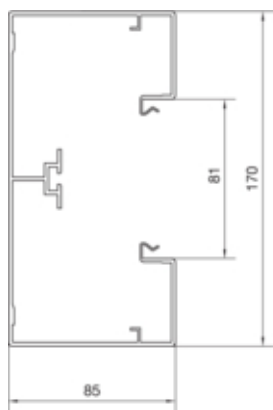

Canal cablu BRA85170, aluminiu, RAL9010

BRA8517019010

Compatibilitate

Format posibilitate de montare a echipamentului	Standard 60 mm, CEE, Ecoline, EIB, montare automate
---	---

Conectivitate

Conexiune de canal	Cupluri speciale
--------------------	------------------

Capacitate

Repartizarea cablurilor 11 mm cu/fara montarea echipamentului	40 / 53
---	---------

Capac, usa

Montare capac	Orizontal la interior
Latime OT	80 mm
Numarul capacelor utilizabile	1

Materiale

Culoare	alb pur
Culoare	RAL 9010 - alb pur
Material	Aluminiu
Material	aluminiu
Suprafata	brut

Dimensiuni

Înălțimea canalului	83 mm
Lungime	2000 mm
Latimea canalului	170 mm

Cablu

Diametru de libera trecere/interior	12820 mm ²
-------------------------------------	-----------------------

Echipament

Numarul peretilor despartitori demontabili	1
Cantitate compartiment	1 / 2