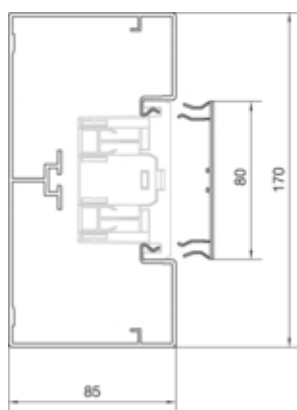

Canal cablu BRA85170, aluminiu, RAL9010

BRA8517019010

Compatibilitate

Format posibilitate de montare a echipamentului	Standard 60 mm, CEE, Ecoline, EIB, montare automate
---	---

Conectivitate

Conexiune de canal	Cupluri speciale
--------------------	------------------

Capacitate

Repartizarea cablurilor 11 mm cu/fara montarea echipamentului	40 / 53
---	---------

Capac, usa

Montare capac	Orizontal la interior
Latime OT	80 mm
Numarul capacelor utilizabile	1

Materiale

Culoare	alb pur
Culoare	RAL 9010 - alb pur
Material	Aluminiu
Material	aluminiu
Suprafata	brut

Dimensiuni

Înălțimea canalului	83 mm
Lungime	2000 mm
Latimea canalului	170 mm

Cablu

Diametru de libera trecere/interior	12820 mm ²
-------------------------------------	-----------------------

Echipament

Numarul peretilor despartitori demontabili	1
Cantitate compartiment	1 / 2