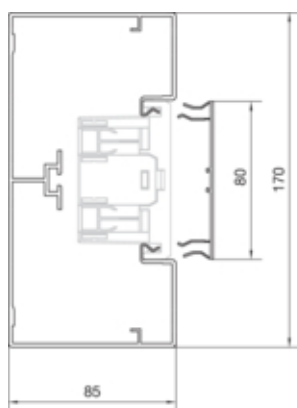

Canal cablu BRA85170, aluminiu, ELN

BRA851701ELN

Compatibilitate

Format posibilitate de montare a echipamentului	Standard 60 mm, CEE, Ecoline, EIB, montare automate
---	---

Conectivitate

Conexiune de canal	Cupluri speciale
--------------------	------------------

Capacitate

Repartizarea cablurilor 11 mm cu/fara montarea echipamentului	40 / 53
---	---------

Capac, usa

Montare capac	Orizontal la interior
Latime OT	80 mm
Numarul capacelor utilizabile	1

Materiale

Culoare	Aluminiu
Material	Aluminiu
Material	aluminiu
Suprafata	eloxat natural

Dimensiuni

Înaltimea canalului	83 mm
Lungime	2000 mm
Latimea canalului	170 mm

Cablu

Diametru de libera trecere/interior	12820 mm ²
-------------------------------------	-----------------------

Echipament

Numarul peretilor despartitori demontabili	1
Cantitate compartiment	1 / 2