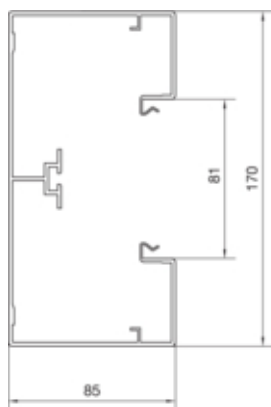

Compatibilitate

Format posibilitate de montare a echipamentului	Standard 60 mm, CEE, Ecoline, EIB, montare automate

Conectivitate

Conexiune de canal	Cupluri speciale

Capacitate

Repartizarea cablurilor 11 mm cu/fara montarea echipamentului	40 / 53

Capac, usa

Montare capac	Orizontal la interior
Latime OT	80 mm
Numarul capacelor utilizabile	1

Materiale

Culoare	Aluminiu
Material	Aluminiu
Material	aluminiu
Suprafata	eloxat natural

Dimensiuni

Înaltimea canalului	83 mm
Lungime	2000 mm
Latimea canalului	170 mm

Cablu

Diametru de libera trecere/interior	12820 mm²

Echipament

Numarul peretilor despartitori demontabili	1
Cantitate compartiment	1 / 2