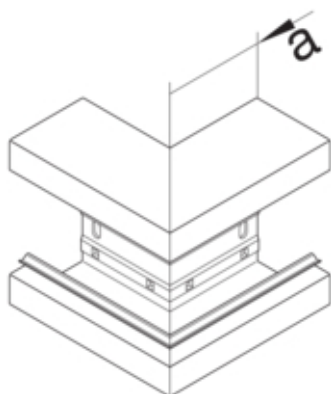

Cot exterior BRA85130, aluminiu, 80mm, ELN

BRA851303ELN

Arhitectura

Tip de montaj	Fixat cu cleme
---------------	----------------

Conectivitate

Conexiune de canal	fara cuplu
--------------------	------------

Capac, usa

Montare capac	Orizontal la interior
Sectiune superioara cu garnitura de etansare	Nu
Numarul capacelor utilizabile	1

Materiale

Culoare	Aluminiu
Material	Aluminiu
Material	aluminiu
Suprafata	eloxat natural

Dimensiuni

Înaltimea canalului	83 mm
Latimea canalului	130 mm
Masura a	80 mm

Setari

Distanța de detectie	90 °
----------------------	------

Accesorii incluse

Configurare accesorii	Sectiune inferioara
-----------------------	---------------------