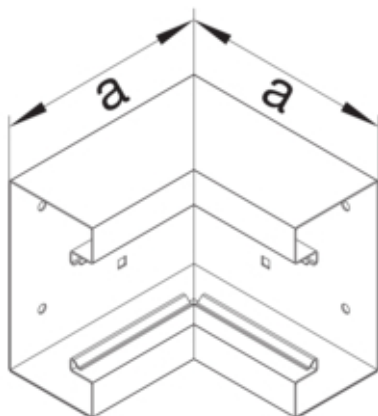

Cot interior BRS65170, otel, RAL9001

BRS6517049001

Arhitectura

| | |
|---------------|----------------|
| Tip de montaj | Fixat cu cleme |
|---------------|----------------|

Conectivitate

| | |
|--------------------|------------|
| Conexiune de canal | fara cuplu |
|--------------------|------------|

Capac, usa

| | |
|--|----|
| Sectiune superioara cu garnitura de etansare | Nu |
| Numarul capacelor utilizabile | 1 |

Materiale

| | |
|-----------|-----------------|
| Culoare | alb cremos |
| Culoare | RAL 9001 - crem |
| Material | Tabla de otel |
| Material | Otel |
| Suprafata | brut |

Dimensiuni

| | |
|---------------------|--------|
| Înaltimea canalului | 66 mm |
| Latimea canalului | 170 mm |
| Masura a | 146 mm |

Setari

| | |
|----------------------|------|
| Distanța de detectie | 90 ° |
|----------------------|------|