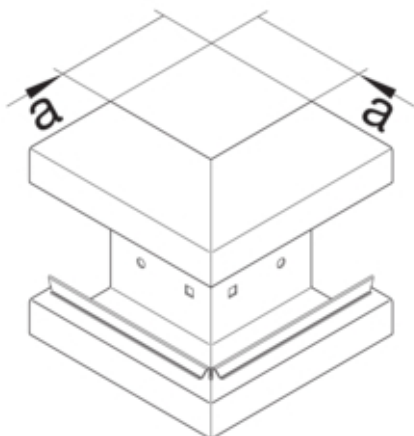

Cot exterior BRS65170, oțel, RAL9001

BRS6517039001

Arhitectura

Tip de montaj	Fixat cu cleme
---------------	----------------

Conectivitate

Conexiune de canal	fara cuplu
--------------------	------------

Capac, usa

Montare capac	Orizontal la interior
Secțiune superioara cu garnitura de etansare	Nu
Numarul capacelor utilizabile	1

Materiale

Culoare	alb cremos
Culoare	RAL 9001 - crem
Material	Tabla de oțel
Material	Oțel
Suprafata	brut

Dimensiuni

Înălțimea canalului	66 mm
Latimea canalului	170 mm
Masura a	80 mm

Setari

Distanța de detectie	90 °
----------------------	------

Accesorii incluse

Configurare accesorii	Secțiune inferioara
-----------------------	---------------------