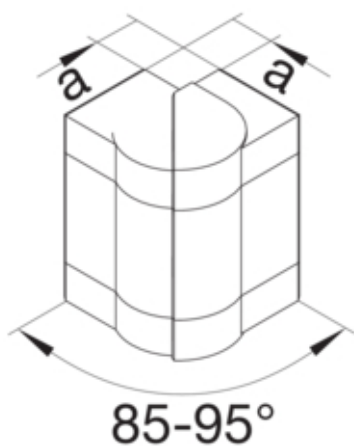

Cot exterior, BRS65130, PC/ABS fara halogen RAL9010

BRS651303H9010

Arhitectura

Tip de montaj	Fixat cu cleme
---------------	----------------

Conectivitate

Conexiune de canal	fara cuplu
--------------------	------------

Capac, usa

Montare capac	Complet
Sectiune superioara cu garnitura de etansare	Nu
Numarul capacelor utilizabile	1

Materiale

Culoare	alb pur
Culoare	RAL 9010 - alb pur
Material	PC - ABS fara continut de halogen
Material	Plastic
Suprafata	netratat

Dimensiuni

Înaltimea canalului	68 mm
Latimea canalului	130 mm
Masura a	37 mm

Setari

Distanța de detectie	85 / 95 °
----------------------	-----------

Accesorii incluse

Configurare accesorii	Piesa fasonata pentru capac
-----------------------	-----------------------------