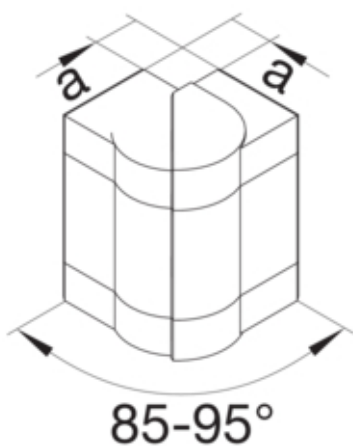

BRS652103H9010