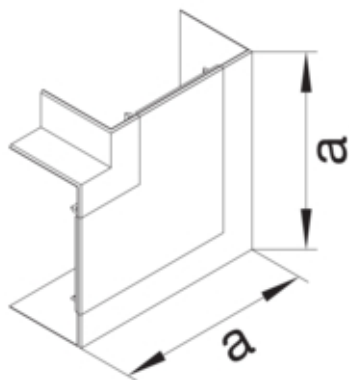

Arhitectura

Tip de montaj	Fixat cu cleme

Conectivitate

Conexiune de canal	fara cuplu

Capac, usa

Sectiune superioara cu garnitura de etansare	Nu

Materiale

Culoare	alb cremos
Culoare	RAL 9001 - crem
Material	PC - ABS fara continut de halogen
Material	Plastic
Suprafata	netratat

Dimensiuni

Înaltimea canalului	66 mm
Latimea canalului	170 mm
Masura a	205 mm

Setari

Distanta de detectie	90 °

Accesorii incluse

Configurare accesorii	Piesa fasonata pentru capac

Standarde

Conform directivelor europene RoHs	conformitate voluntara

Protectie

Fara halogen	da