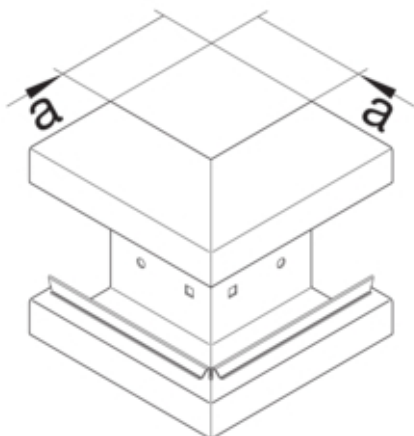

Cot exterior BRS65130, oțel, RAL9010

BRS6513039010

Arhitectura

Tip de montaj	Fixat cu cleme
---------------	----------------

Conectivitate

Conexiune de canal	fara cuplu
--------------------	------------

Capac, usa

Montare capac	Orizontal la interior
Secțiune superioara cu garnitura de etansare	Nu
Numarul capacelor utilizabile	1

Materiale

Culoare	alb pur
Culoare	RAL 9010 - alb pur
Material	Tabla de oțel
Material	Oțel
Suprafata	brut

Dimensiuni

Înălțimea canalului	68 mm
Latimea canalului	130 mm
Masura a	80 mm

Setari

Distanța de detectie	90 °
----------------------	------

Accesorii incluse

Configurare accesorii	Secțiune inferioara
-----------------------	---------------------