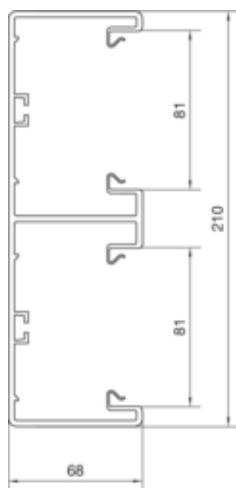

Canal cablu BR70214, 2 compartimente RAL9010

BR7021419010

Compatibilitate

Format posibilitate de montare a echipamentului	Standard 60 mm, 45 mm, CEE, EIB, montare automate
---	---

Conectivitate

Conexiune de canal	Cupluri speciale
--------------------	------------------

Capacitate

Repartizarea cablurilor 11 mm cu/fara montarea echipamentului	19 / 50
---	---------

Capac, usa

Montare capac	Orizontal la interior
Latime OT	80 mm
Numarul capacelor utilizabile	2

Materiale

Culoare	alb pur
Culoare	RAL 9010 - alb pur
Material	PVC
Material	Plastic
Suprafata	netratat

Dimensiuni

Înălțimea canalului	68 mm
Lungime	2000 mm
Latimea canalului	210 mm

Cablu

Diametru de libera trecere/interior	12060 mm ²
-------------------------------------	-----------------------

Echipament

Numarul peretilor despartitori demontabili	2
Cantitate compartiment	2 / 4