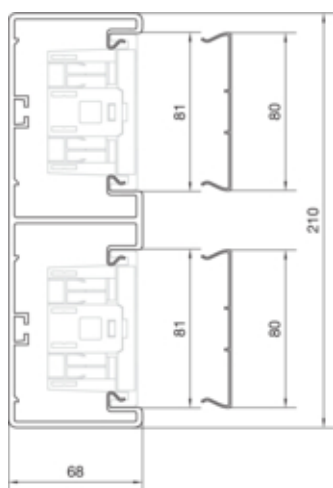

Canal cablu BR70214, 2 compartimente RAL9010

BR7021419010

Compatibilitate

Format posibilitate de montare a echipamentului	Standard 60 mm, 45 mm, CEE, EIB, montare automate
---	---

Conectivitate

Conexiune de canal	Cupluri speciale
--------------------	------------------

Capacitate

Repartizarea cablurilor 11 mm cu/fara montarea echipamentului	19 / 50
---	---------

Capac, usa

Montare capac	Orizontal la interior
Latime OT	80 mm
Numarul capacelor utilizabile	2

Materiale

Culoare	alb pur
Culoare	RAL 9010 - alb pur
Material	PVC
Material	Plastic
Suprafata	netratat

Dimensiuni

Înălțimea canalului	68 mm
Lungime	2000 mm
Latimea canalului	210 mm

Cablu

Diametru de libera trecere/interior	12060 mm ²
-------------------------------------	-----------------------

Echipament

Numarul peretilor despartitori demontabili	2
Cantitate compartiment	2 / 4