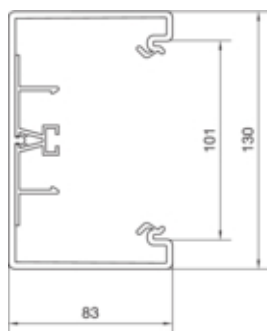

Canal cablu BR85130 RAL7035

BR8513017035

Compatibilitate

Format posibilitate de montare a echipamentului	Standard 60 mm, 45 mm, CEE, EIB, montare automate
---	---

Conectivitate

Conexiune de canal	Cupluri speciale
--------------------	------------------

Capacitate

Repartizarea cablurilor 11 mm cu/fara montarea echipamentului	26 / 41
---	---------

Capac, usa

Montare capac	Orizontal la interior
Latime OT	100 mm
Numarul capacelor utilizabile	1

Materiale

Culoare	gri deschis
Culoare	RAL 7035 - gri deschis
Material	PVC
Material	Plastic
Suprafata	netratat

Dimensiuni

Înălțimea canalului	83 mm
Lungime	2000 mm
Latimea canalului	130 mm

Cablu

Diametru de libera trecere/interior	9940 mm ²
-------------------------------------	----------------------

Echipament

Numarul peretilor despartitori demontabili	1
Cantitate compartiment	1 / 4