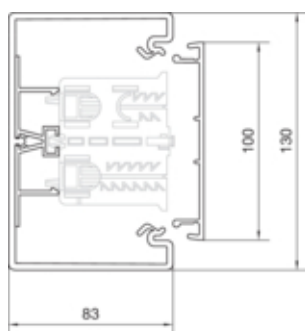

Canal cablu BR85130 RAL7035

BR8513017035

Compatibilitate

Format posibilitate de montare a echipamentului	Standard 60 mm, 45 mm, CEE, EIB, montare automate
---	---

Conectivitate

Conexiune de canal	Cupluri speciale
--------------------	------------------

Capacitate

Repartizarea cablurilor 11 mm cu/fara montarea echipamentului	26 / 41
---	---------

Capac, usa

Montare capac	Orizontal la interior
Latime OT	100 mm
Numarul capacelor utilizabile	1

Materiale

Culoare	gri deschis
Culoare	RAL 7035 - gri deschis
Material	PVC
Material	Plastic
Suprafata	netratat

Dimensiuni

Înălțimea canalului	83 mm
Lungime	2000 mm
Latimea canalului	130 mm

Cablu

Diametru de libera trecere/interior	9940 mm ²
-------------------------------------	----------------------

Echipament

Numarul peretilor despartitori demontabili	1
Cantitate compartiment	1 / 4