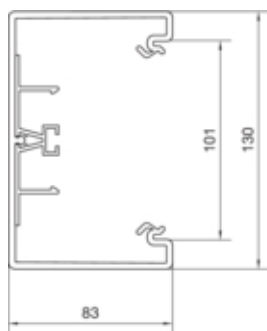

### Compatibilitate

Format posibilitate de montare a echipamentului	Standard 60 mm, 45 mm, CEE, EIB, montare automate
---	---

### Capacitate

Repartizarea cablurilor 11 mm cu/fara montarea echipamentului	26 / 41
---	---------

### Dimensiuni

Înălțimea canalului	83 mm
Lungime	2000 mm
Latimea canalului	130 mm

### Cablu

Diametru de libera trecere/interior	9940 mm <sup>2</sup>
-------------------------------------	----------------------

**Echipament**

Numarul peretilor despartitori demontabili	1
Cantitate compartiment	1 / 3