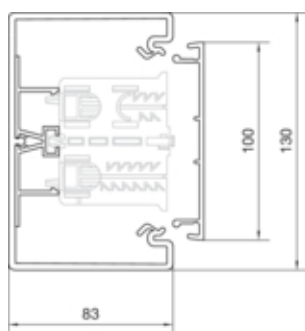

### Compatibilitate

Format posibilitate de montare a echipamentului	Standard 60 mm, 45 mm, CEE, EIB, montare automate
---	---

### Capacitate

Repartizarea cablurilor 11 mm cu/fara montarea echipamentului	26 / 41
---	---------

### Dimensiuni

Înălțimea canalului	83 mm
Lungime	2000 mm
Latimea canalului	130 mm

### Cablu

Diametru de libera trecere/interior	9940 mm <sup>2</sup>
-------------------------------------	----------------------

**Echipament**

Numarul peretilor despartitori demontabili	1
Cantitate compartiment	1 / 3