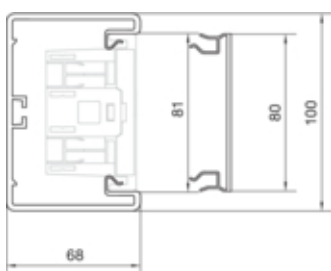

### Compatibilitate

Format posibilitate de montare a echipamentului	Standard 60 mm, 45 mm, CEE, EIB, montare automate
---	---

### Capac, usa

Montare capac	Orizontal la interior
Latime OT	80 mm
Numarul capacelor utilizabile	1

### Dimensiuni

Înaltimea canalului	68 mm
Lungime	2000 mm
Latimea canalului	100 mm

### Cablu

Diametru de libera trecere/interior	5680 mm <sup>2</sup>
-------------------------------------	----------------------

**Echipament**

Numarul peretilor despartitori demontabili	1
Cantitate compartiment	1 / 2