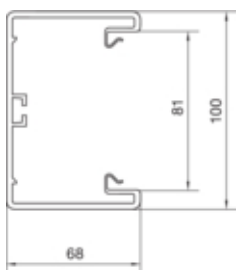

### Compatibilitate

Format posibilitate de montare a echipamentului	Standard 60 mm, 45 mm, CEE, EIB, montare automate
---	---

### Capac, usa

Montare capac	Orizontal la interior
Latime OT	80 mm
Numarul capacelor utilizabile	1

### Dimensiuni

Înaltimea canalului	68 mm
Lungime	2000 mm
Latimea canalului	100 mm

### Cablu

Diametru de libera trecere/interior	5680 mm <sup>2</sup>
-------------------------------------	----------------------

**Echipament**

Numarul peretilor despartitori demontabili	1
Cantitate compartiment	1 / 2