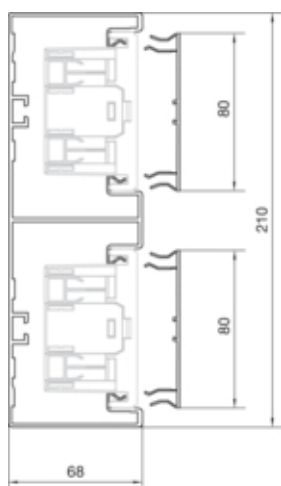

Canal cablu BRA65210D, aluminiu, RAL9010

BRA652101D9010

Compatibilitate

Format posibilitate de montare a echipamentului	Standard 60 mm, CEE, Ecoline, EIB, montare automate
---	---

Conectivitate

Conexiune de canal	Cupluri speciale
--------------------	------------------

Capacitate

Repartizarea cablurilor 11 mm cu/fara montarea echipamentului	23 / 50
---	---------

Capac, usa

Montare capac	Orizontal la interior
Latime OT	80 mm
Numarul capacelor utilizabile	2

Materiale

Culoare	alb pur
Culoare	RAL 9010 - alb pur
Material	Aluminiu
Material	aluminiu
Suprafata	brut

Dimensiuni

Înaltimea canalului	68 mm
Lungime	2000 mm
Latimea canalului	210 mm

Cablu

Diametru de libera trecere/interior	12060 mm ²
-------------------------------------	-----------------------

Echipament

Numarul peretilor despartitori demontabili	2
Cantitate compartiment	2 / 4