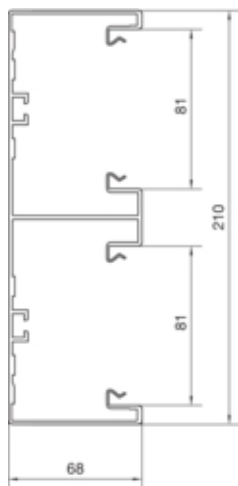

Canal cablu BRA65210D, aluminiu, RAL9010

BRA652101D9010

Compatibilitate

Format posibilitate de montare a echipamentului	Standard 60 mm, CEE, Ecoline, EIB, montare automate
---	---

Conectivitate

Conexiune de canal	Cupluri speciale
--------------------	------------------

Capacitate

Repartizarea cablurilor 11 mm cu/fara montarea echipamentului	23 / 50
---	---------

Capac, usa

Montare capac	Orizontal la interior
Latime OT	80 mm
Numarul capacelor utilizabile	2

Materiale

Culoare	alb pur
Culoare	RAL 9010 - alb pur
Material	Aluminiu
Material	aluminiu
Suprafata	brut

Dimensiuni

Înaltimea canalului	68 mm
Lungime	2000 mm
Latimea canalului	210 mm

Cablu

Diametru de libera trecere/interior	12060 mm ²
-------------------------------------	-----------------------

Echipament

Numarul peretilor despartitori demontabili	2
Cantitate compartiment	2 / 4