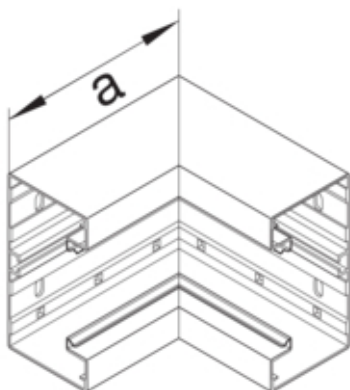

Cot interior BRA65170, aluminiu, 80mm, RAL9010

BRA6517049010

Arhitectura

Tip de montaj	Fixat cu cleme
---------------	----------------

Conectivitate

Conexiune de canal	fara cuplu
--------------------	------------

Capac, usa

Sectiune superioara cu garnitura de etansare	Nu
Numarul capacelor utilizabile	1

Materiale

Culoare	alb pur
Culoare	RAL 9010 - alb pur
Material	Aluminiu
Material	aluminiu
Suprafata	brut

Dimensiuni

Înaltimea canalului	68 mm
Latimea canalului	170 mm
Masura a	146 mm

Setari

Distanța de detectie	90 °
----------------------	------

Accesorii incluse

Configurare accesorii	Sectiune inferioara
-----------------------	---------------------