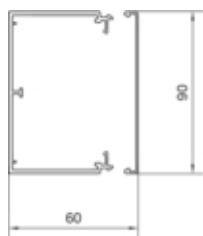

Arhitectura

Tip de montaj	Perforarea fondului

Conectivitate

Conexiune de canal	Cupluri montate în prealabil

Capacitate

Numar maxim de cabluri	18

Capac, usa

Executia capacului	vrac

Materiale

Culoare	alb pur
Culoare	RAL 9010 - alb pur
Material	PC - ABS fara continut de halogen
Material	Plastic
Suprafata	netratat

Dimensiuni

Înălțimea canalului	60 mm
Lungime	2000 mm
Latimea canalului	90 mm
Distanta de-a lungul canalului	125 mm
Distanta de la placa inferioara de trecere	40 mm

Cablu

Diametru de libera trecere/interior	4360 mm²

Echipament

Numarul peretilor despartitori demontabili	1
Cantitate compartiment	1
Cleme per metru	2