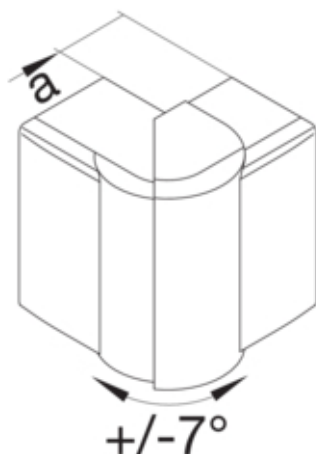

Unghi exterior 60x90, RAL9010

LFF600939010

Arhitectura

Tip de montaj	Fixat cu cleme
---------------	----------------

Conectivitate

Conexiune de canal	fara cuplu
--------------------	------------

Capac, usa

Sectiune superioara cu garnitura de etansare	Nu
--	----

Materiale

Culoare	alb pur
Culoare	RAL 9010 - alb pur
Material	ABS
Material	Plastic
Suprafata	netratat

Dimensiuni

Înaltimea canalului	60 mm
Latimea canalului	90 mm
Masura a	48 mm

Setari

Distanta de detectie	83 / 97 °
----------------------	-----------