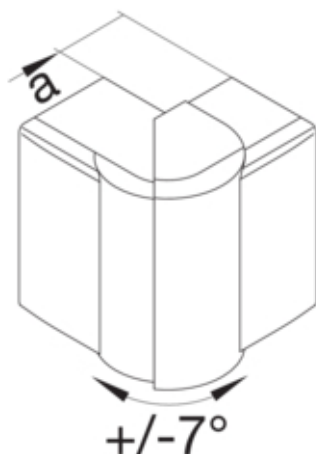

Cot exterior LF/LFF60110 RAL7035

LFF601137035

Arhitectura

Tip de montaj Fixat cu cleme

Conectivitate

Conexiune de canal fara cuplu

Capac, usa

Sectiune superioara cu garnitura de etansare Nu

Materiale

Culoare	gri deschis
Culoare	RAL 7035 - gri deschis
Material	PC - ABS fara continut de halogen
Material	Plastic
Suprafata	netratat

Dimensiuni

Înaltimea canalului	60 mm
Latimea canalului	110 mm
Masura a	48 mm

Setari

Distanta de detectie 83 / 97 °

Accesorii incluse

Configurare accesorii Piesa fasonata pentru capac

Standarde

Autorizatii	EN50085-2-1
Conform directivelor europene RoHs	conformitate voluntara

Protectie