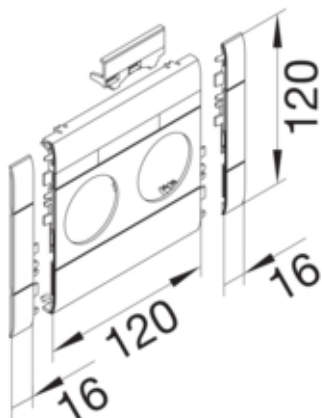

Masca dubla fara halogen, port eticheta, 120mm, gri, BRA, BRS

GB120217035

Configuratie

tip de produs (capac pre-taiat pentru canal cablu)	Capac 2 aparate
Sistem de plinta	BRA, BRS

Capac, usa

Montare capac	Orizontal la interior
Latime OT	120 mm

Materiale

Culoare	gri deschis
Culoare	RAL 7035 - gri deschis
Material	ABS
Material	Plastic

Dimensiuni

Lungime	152 mm
Diametrul deschiderii	48 mm

Echipament

numar iesiri (capac pre-taiat pentru canal cablu)	2
---------------------------------------------------	---