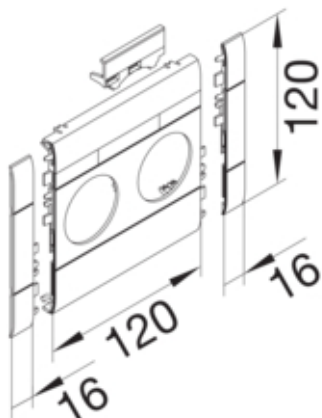

Masca dubla fara halogen, port eticheta, 120mm, alb polar, BRA, BRS

GB120219010

#### Configuratie

tip de produs ( capac pre-taiat pentru canal cablu)	Capac 2 aparate
Sistem de plinta	BRA, BRS
Executie	dublu

#### Capac, usa

Montare capac	Orizontal la interior
Latime OT	120 mm

#### Dimensiuni

Lungime	152 mm
Diametrul deschiderii	48 mm