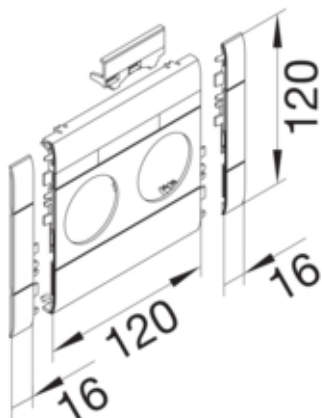

Masca dubla fara halogen, port eticheta, 120mm, rosu, BR

GB12021K3020

Configuratie

tip de produs (capac pre-taiat pentru canal cablu)	Capac 2 aparate
Sistem de plinta	BR

Capac, usa

Montare capac	Orizontal la interior
Latime OT	120 mm

Materiale

Culoare	rosu trafic
Culoare	RAL 3020 - rosu trafic
Material	ABS
Material	Plastic

Dimensiuni

Lungime	152 mm
Diametrul deschiderii	48 mm

Echipament

numar iesiri (capac pre-taiat pentru canal cablu)	2
---------------------------------------------------	---