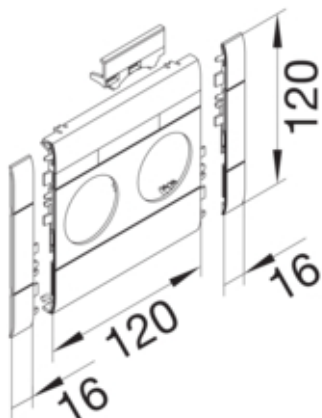

Masca dubla fara halogen, port eticheta, 120mm, crem, BR

GB12021K9001

#### Configuratie

tip de produs ( capac pre-taiat pentru canal cablu)	Capac 2 aparate
Sistem de plinta	BR

#### Capac, usa

Montare capac	Orizontal la interior
Latime OT	120 mm

#### Dimensiuni

Lungime	152 mm
Diametrul deschiderii	48 mm