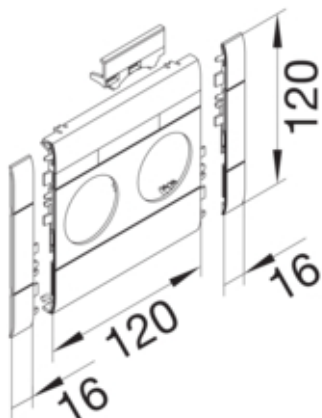

Masca dubla fara halogen, port eticheta, 120mm, alb polar, BR

GB12021K9010

Configuratie

tip de produs (capac pre-taiat pentru canal cablu)	Capac 2 aparate
Sistem de plinta	BR

Capac, usa

Montare capac	Orizontal la interior
Latime OT	120 mm

Materiale

Culoare	alb pur
Culoare	RAL 9010 - alb pur
Material	ABS
Material	Plastic

Dimensiuni

Lungime	152 mm
Diametrul deschiderii	48 mm

Echipament

numar iesiri (capac pre-taiat pentru canal cablu)	2
---	---