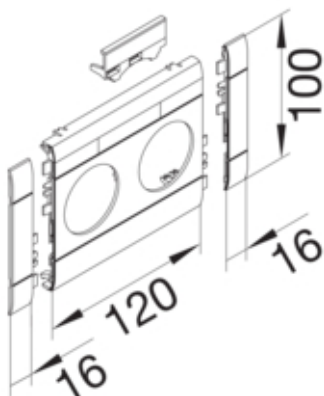

GB10021LAN

Configuratie

tip de produs (capac pre-taiat pentru canal cablu)	Capac 2 aparate
Sistem de plinta	BRH

Capac, usa

Montare capac	Orizontal la interior
Latime OT	100 mm

Materiale

Culoare	Aluminiu
Material	ABS
Material	Plastic
Suprafata	lacuit

Dimensiuni

Lungime	152 mm
Diametrul deschiderii	48 mm

Echipament

numar iesiri (capac pre-taiat pentru canal cablu)	2
---	---

Standarde

Conform directivelor europene RoHs	conformitate voluntara
------------------------------------	------------------------