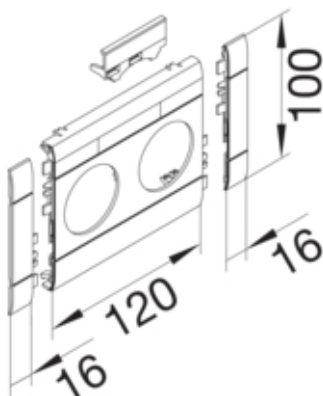

GB100213020

Configuratie

tip de produs (capac pre-taiat pentru canal cablu)	Capac 2 aparate
Sistem de plinta	BRH

Capac, usa

Montare capac	Orizontal la interior
Latime OT	100 mm

Materiale

Culoare	rosu trafic
Culoare	RAL 3020 - rosu trafic
Material	ABS
Material	Plastic

Dimensiuni

Lungime	152 mm
Diametrul deschiderii	48 mm

Echipament

numar iesiri (capac pre-taiat pentru canal cablu)	2
---	---

Standarde

Conform directivelor europene RoHs	conformitate voluntara
------------------------------------	------------------------