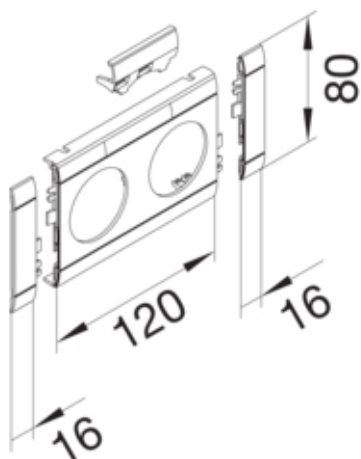

Masca dubla fara halogen, port eticheta, 80mm, rosu

GB080213020

#### Configuratie

tip de produs ( capac pre-taiat pentru canal cablu)	Capac 2 aparate
Sistem de plinta	BR, BRN, BRA, BRS, BRH, BKIS, DA

#### Capac, usa

Montare capac	Orizontal la interior
Latime OT	80 mm

#### Dimensiuni

Lungime	152 mm
Diametrul deschiderii	48 mm