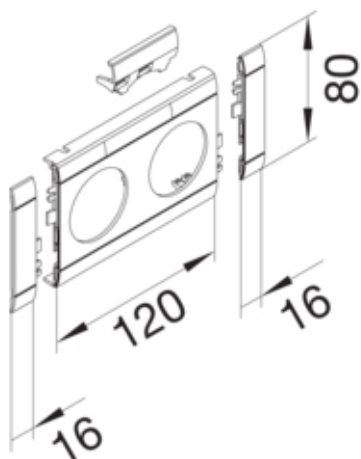

Masca dubla fara halogen, port eticheta, 80mm, gri

GB080217035

Configuratie

tip de produs (capac pre-taiat pentru canal cablu)	Capac 2 aparate
Sistem de plinta	BR, BRN, BRA, BRS, BRH, BKIS, DA

Capac, usa

Montare capac	Orizontal la interior
Latime OT	80 mm

Materiale

Culoare	gri deschis
Culoare	RAL 7035 - gri deschis
Material	ABS
Material	Plastic

Dimensiuni

Lungime	152 mm
Diametrul deschiderii	48 mm

Echipament

numar iesiri (capac pre-taiat pentru canal cablu)	2
---	---